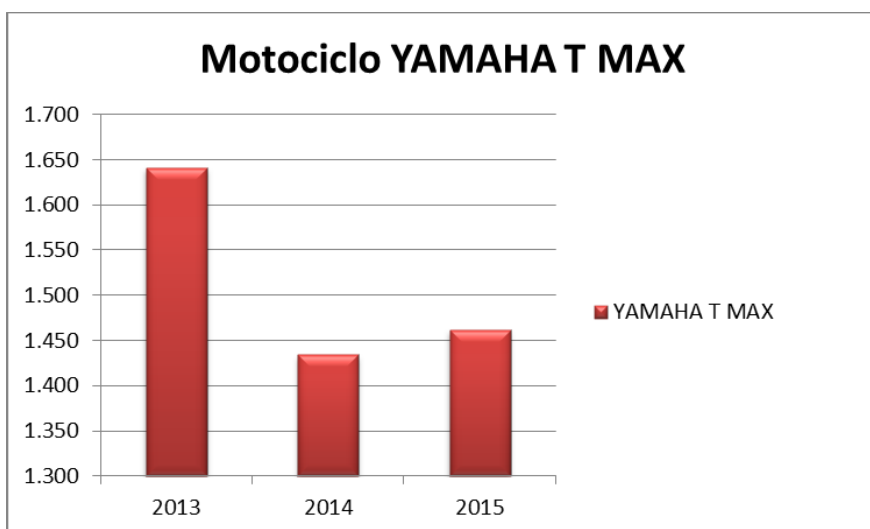

### MOTOCICLI PIU' RUBATI ANNO 2013- 2014-2015

2013			2014			2015		
HONDA	SH	<b>9.452</b>	HONDA	SH	<b>9.247</b>	HONDA	SH	<b>7.979</b>
PIAGGIO	VESPA	<b>2.167</b>	PIAGGIO	VESPA	<b>2.311</b>	PIAGGIO	VESPA	<b>2.332</b>
YAMAHA	T MAX	<b>1.641</b>	YAMAHA	T MAX	<b>1.434</b>	PIAGGIO	BEVERLY	<b>1.478</b>
PIAGGIO	BEVERLY	<b>1.460</b>	PIAGGIO	BEVERLY	<b>1.398</b>	YAMAHA	T MAX	<b>1.462</b>
PIAGGIO	LIBERTY	<b>1.382</b>	PIAGGIO	LIBERTY	<b>1.327</b>	PIAGGIO	LIBERTY	<b>1.350</b>
APRILIA	SCARABEO	<b>1.296</b>	APRILIA	SCARABEO	<b>1.275</b>	APRILIA	SCARABEO	<b>1.067</b>
YAMAHA	MAJESTY	<b>862</b>	YAMAHA	MAJESTY	<b>759</b>	YAMAHA	MAJESTY	<b>742</b>
SUZUKI	BURGMAN	<b>699</b>	SUZUKI	BURGMAN	<b>692</b>	KYMCO	PEOPLE	<b>622</b>
HONDA	CHIOCCIOLA	<b>632</b>	KYMCO	PEOPLE	<b>620</b>	SUZUKI	BURGMAN	<b>544</b>
KYMCO	PEOPLE	<b>582</b>	HONDA	CHIOCCIOLA	<b>508</b>	KYMCO	AGILITY	<b>453</b>

## MODELLI CICLOMOTORI PIU' RUBATI NEI 3 ANNI

### Ciclomotore HONDA SH

## MODELLI MOTOCICLI PIU' RUBATI NEI 3 ANNI