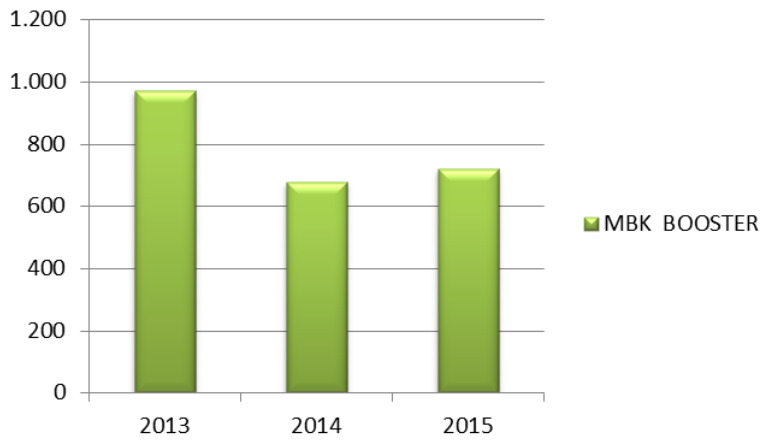

Ciclomotore MBK BOOSTER