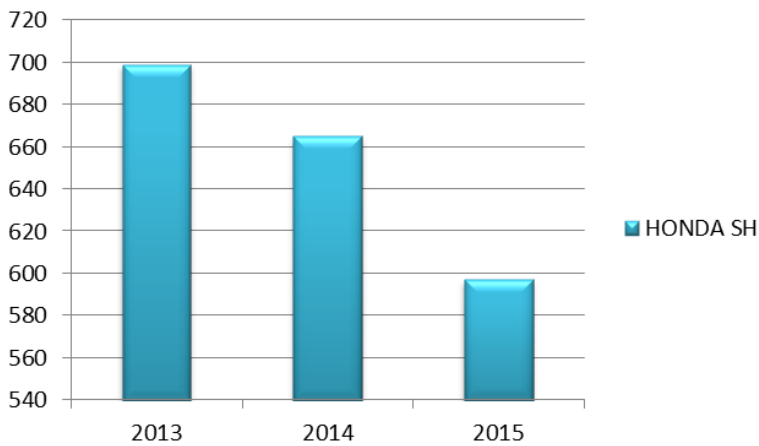

Ciclomotore HONDA SH