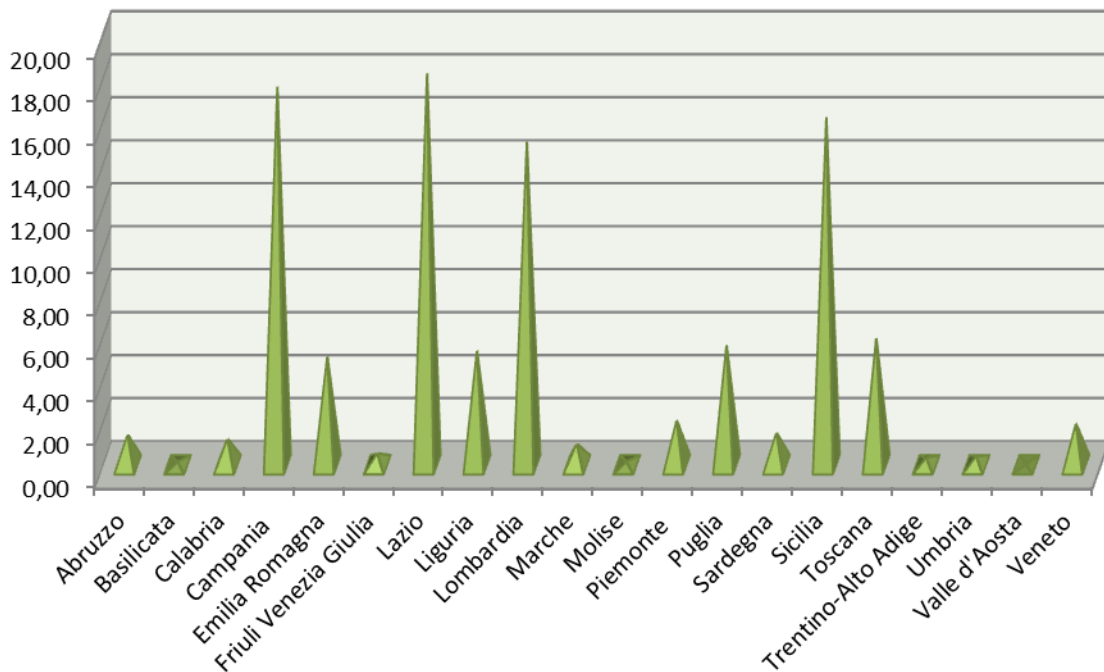

% Furti per regione rispetto al dato Nazionale 2015