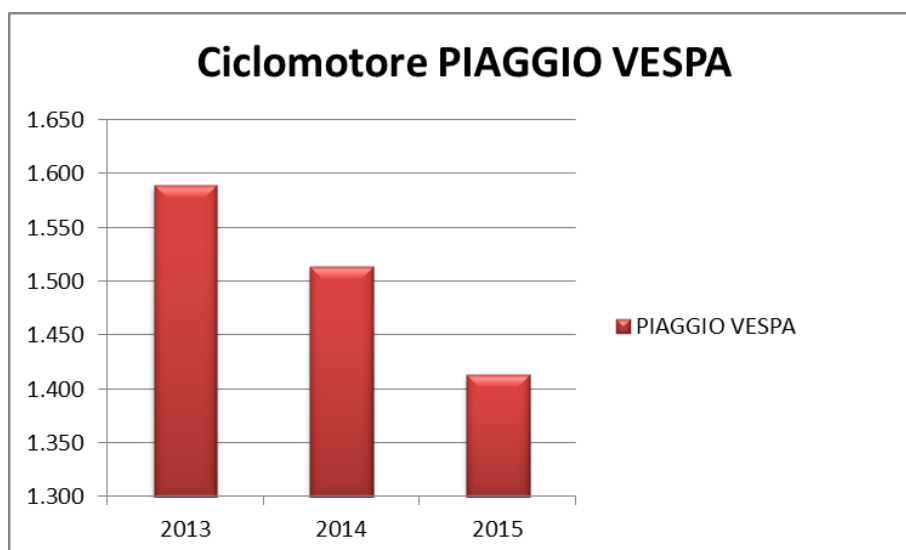

MODELLI CICLOMOTORI PIU' RUBATI NEI 3 ANNI