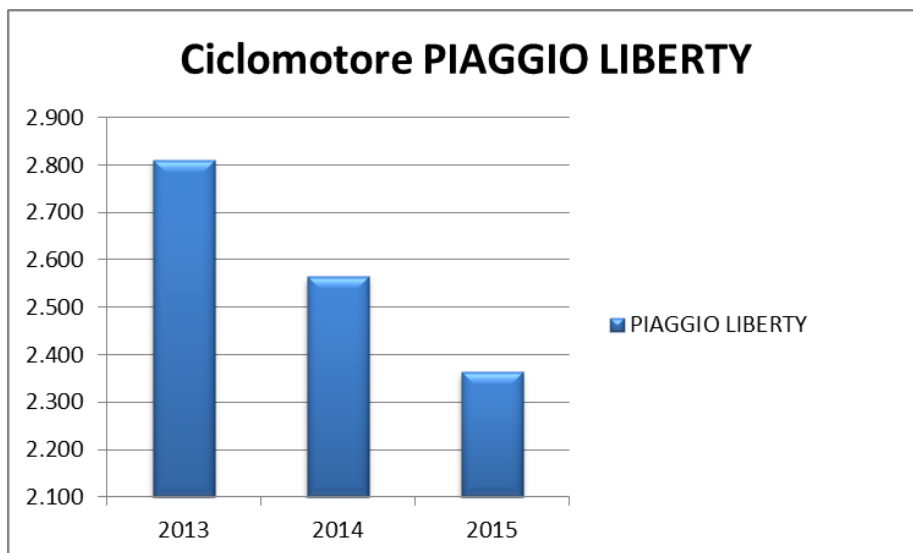

### CICLOMOTORI PIU' RUBATI ANNO 2013-2014-2015

2013			2014			2015		
APRILIA	SCARABEO	<b>3.761</b>	APRILIA	SCARABEO	<b>3.390</b>	APRILIA	SCARABEO	<b>3042</b>
PIAGGIO	LIBERTY	<b>2.811</b>	APRILIA	SR	<b>295</b>	PIAGGIO	LIBERTY	<b>2363</b>
PIAGGIO	VESPA	<b>1.589</b>	HONDA	SH	<b>665</b>	PIAGGIO	VESPA	<b>1413</b>
MBK	BOOSTER	<b>972</b>	MALAGUTI	F12	<b>347</b>	MBK YAMAHA	BOOSTER	<b>720</b>
PIAGGIO	ZIP	<b>820</b>	MBK	BOOSTER	<b>678</b>	HONDA	SH	<b>597</b>
HONDA	SH	<b>699</b>	PIAGGIO	LIBERTY	<b>2.564</b>	PIAGGIO	ZIP	<b>501</b>
YAMAHA	AEROX	<b>495</b>	PIAGGIO	VESPA	<b>1.514</b>	PIAGGIO	FREE	<b>372</b>
PIAGGIO	FREE	<b>491</b>	PIAGGIO	ZIP	<b>654</b>	PIAGGIO	APE	<b>333</b>
MALAGUTI	F12	<b>469</b>	PIAGGIO	FREE	<b>444</b>	YAMAHA	AEROX	<b>266</b>
APRILIA	SR	<b>457</b>	YAMAHA	AEROX	<b>388</b>	KYMCO	AGILITY	<b>243</b>

### MOTOCICLI PIU' RUBATI ANNO 2013- 2014-2015

2013			2014			2015		
HONDA	SH	<b>9.452</b>	HONDA	SH	<b>9.247</b>	HONDA	SH	<b>7.979</b>
PIAGGIO	VESPA	<b>2.167</b>	PIAGGIO	VESPA	<b>2.311</b>	PIAGGIO	VESPA	<b>2.332</b>
YAMAHA	T MAX	<b>1.641</b>	YAMAHA	T MAX	<b>1.434</b>	PIAGGIO	BEVERLY	<b>1.478</b>
PIAGGIO	BEVERLY	<b>1.460</b>	PIAGGIO	BEVERLY	<b>1.398</b>	YAMAHA	T MAX	<b>1.462</b>
PIAGGIO	LIBERTY	<b>1.382</b>	PIAGGIO	LIBERTY	<b>1.327</b>	PIAGGIO	LIBERTY	<b>1.350</b>
APRILIA	SCARABEO	<b>1.296</b>	APRILIA	SCARABEO	<b>1.275</b>	APRILIA	SCARABEO	<b>1.067</b>
YAMAHA	MAJESTY	<b>862</b>	YAMAHA	MAJESTY	<b>759</b>	YAMAHA	MAJESTY	<b>742</b>
SUZUKI	BURGMAN	<b>699</b>	SUZUKI	BURGMAN	<b>692</b>	KYMCO	PEOPLE	<b>622</b>
HONDA	CHIOCCIOLA	<b>632</b>	KYMCO	PEOPLE	<b>620</b>	SUZUKI	BURGMAN	<b>544</b>
KYMCO	PEOPLE	<b>582</b>	HONDA	CHIOCCIOLA	<b>508</b>	KYMCO	AGILITY	<b>453</b>

## Furti e rinvenimenti di motoveicoli periodo 2013/2015

## MODELLI CICLOMOTORI PIU' RUBATI NEI 3 ANNI