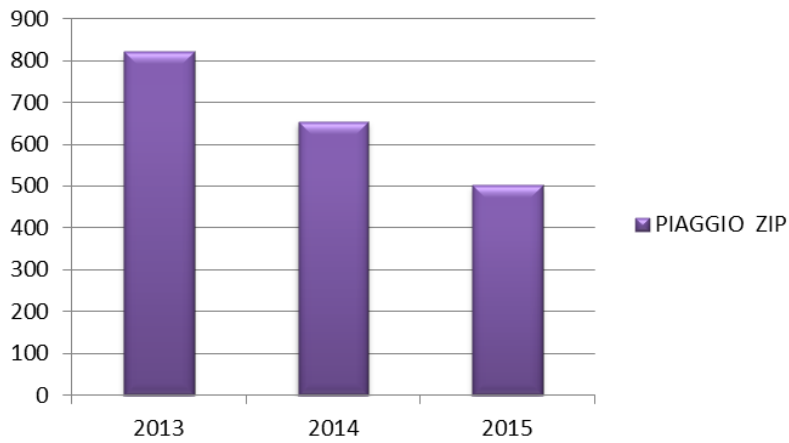

Ciclomotore PIAGGIO ZIP