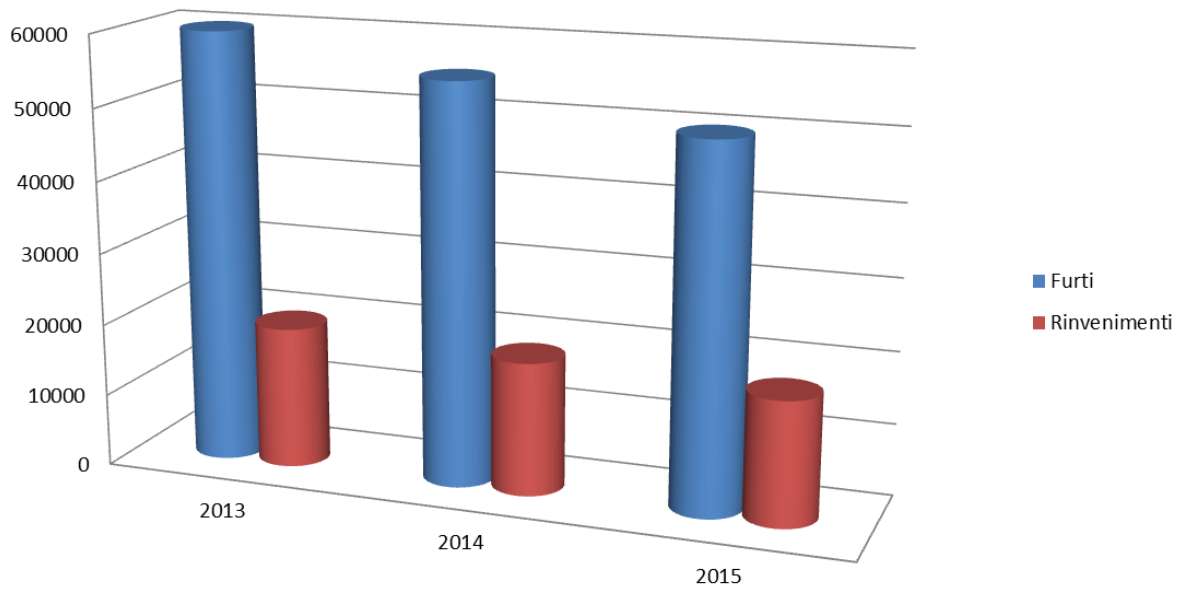

Furti e rinvenimenti di motoveicoli periodo 2013/2015