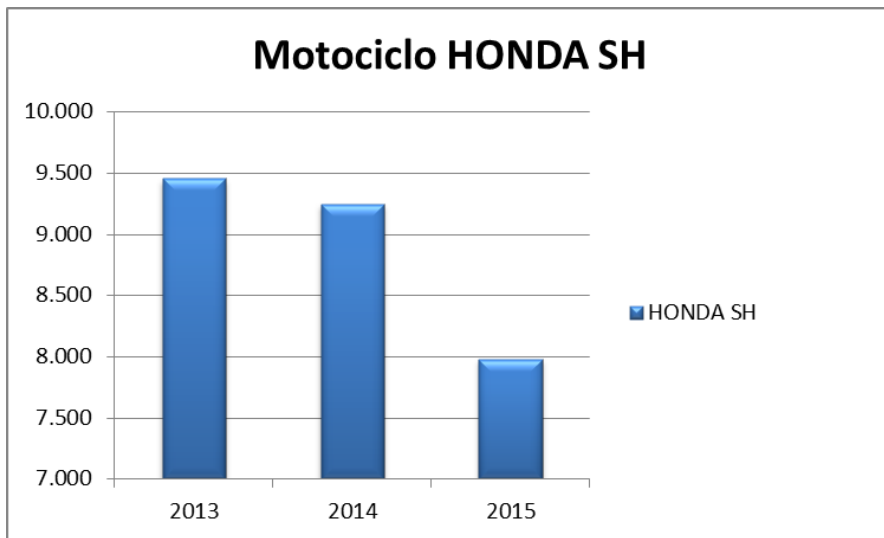

MODELLI MOTOCICLI PIU' RUBATI NEI 3 ANNI