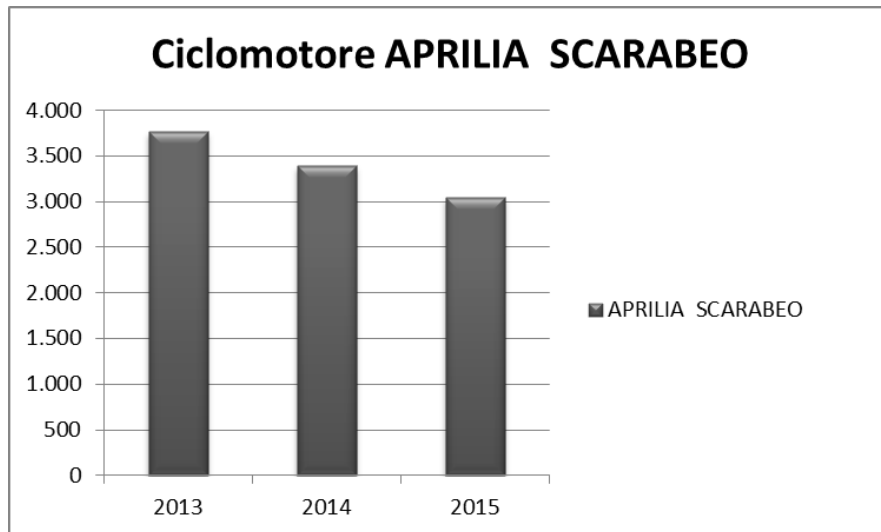

### CICLOMOTORI PIU' RUBATI ANNO 2013-2014-2015

2013			2014			2015		
APRILIA	SCARABEO	<b>3.761</b>	APRILIA	SCARABEO	<b>3.390</b>	APRILIA	SCARABEO	<b>3042</b>
PIAGGIO	LIBERTY	<b>2.811</b>	APRILIA	SR	<b>295</b>	PIAGGIO	LIBERTY	<b>2363</b>
PIAGGIO	VESPA	<b>1.589</b>	HONDA	SH	<b>665</b>	PIAGGIO	VESPA	<b>1413</b>
MBK	BOOSTER	<b>972</b>	MALAGUTI	F12	<b>347</b>	MBK YAMAHA	BOOSTER	<b>720</b>
PIAGGIO	ZIP	<b>820</b>	MBK	BOOSTER	<b>678</b>	HONDA	SH	<b>597</b>
HONDA	SH	<b>699</b>	PIAGGIO	LIBERTY	<b>2.564</b>	PIAGGIO	ZIP	<b>501</b>
YAMAHA	AEROX	<b>495</b>	PIAGGIO	VESPA	<b>1.514</b>	PIAGGIO	FREE	<b>372</b>
PIAGGIO	FREE	<b>491</b>	PIAGGIO	ZIP	<b>654</b>	PIAGGIO	APE	<b>333</b>
MALAGUTI	F12	<b>469</b>	PIAGGIO	FREE	<b>444</b>	YAMAHA	AEROX	<b>266</b>
APRILIA	SR	<b>457</b>	YAMAHA	AEROX	<b>388</b>	KYMCO	AGILITY	<b>243</b>

### MOTOCICLI PIU' RUBATI ANNO 2013- 2014-2015

2013			2014			2015		
HONDA	SH	<b>9.452</b>	HONDA	SH	<b>9.247</b>	HONDA	SH	<b>7.979</b>
PIAGGIO	VESPA	<b>2.167</b>	PIAGGIO	VESPA	<b>2.311</b>	PIAGGIO	VESPA	<b>2.332</b>
YAMAHA	T MAX	<b>1.641</b>	YAMAHA	T MAX	<b>1.434</b>	PIAGGIO	BEVERLY	<b>1.478</b>
PIAGGIO	BEVERLY	<b>1.460</b>	PIAGGIO	BEVERLY	<b>1.398</b>	YAMAHA	T MAX	<b>1.462</b>
PIAGGIO	LIBERTY	<b>1.382</b>	PIAGGIO	LIBERTY	<b>1.327</b>	PIAGGIO	LIBERTY	<b>1.350</b>
APRILIA	SCARABEO	<b>1.296</b>	APRILIA	SCARABEO	<b>1.275</b>	APRILIA	SCARABEO	<b>1.067</b>
YAMAHA	MAJESTY	<b>862</b>	YAMAHA	MAJESTY	<b>759</b>	YAMAHA	MAJESTY	<b>742</b>
SUZUKI	BURGMAN	<b>699</b>	SUZUKI	BURGMAN	<b>692</b>	KYMCO	PEOPLE	<b>622</b>
HONDA	CHIOCCIOLA	<b>632</b>	KYMCO	PEOPLE	<b>620</b>	SUZUKI	BURGMAN	<b>544</b>
KYMCO	PEOPLE	<b>582</b>	HONDA	CHIOCCIOLA	<b>508</b>	KYMCO	AGILITY	<b>453</b>

## Furti e rinvenimenti di motoveicoli periodo 2013/2015

## MODELLI CICLOMOTORI PIU' RUBATI NEI 3 ANNI